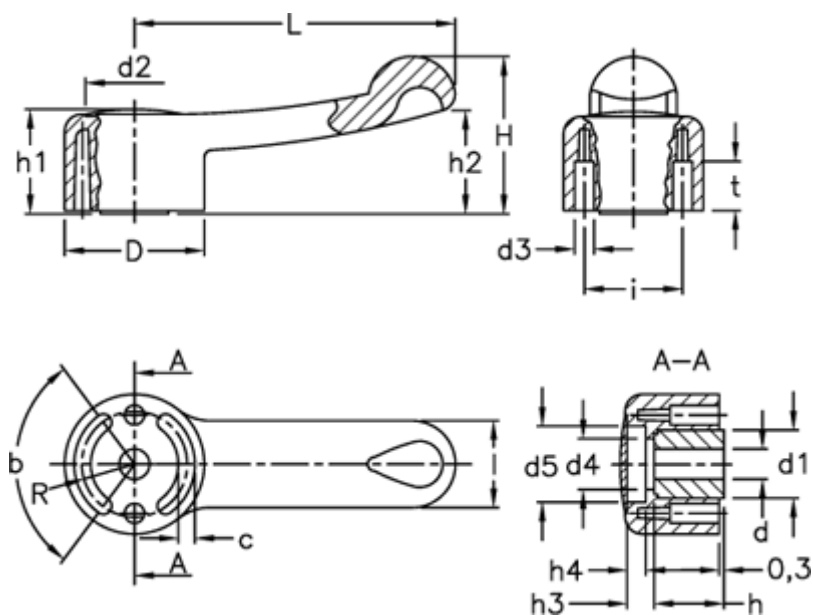

Varenummer: 23052121412  
 Beskrivelse: E+G Spændearm  
 ELC.110-A12-C2 orange

## Mål

b (grader) = 125 +/-1	d H7 = 12	l = 29
c = 6.5	H = 54	L = 110
D = 46	h = 22.0	R = 17.5
d1 = 22	h1 = 35	t = 15.5
d2 = 31.5	h2 = 36	
d3 = 6	h3 = 10.0	
d4 = 17.0	h4 = 8	
d5 = 25.5	i = 32	